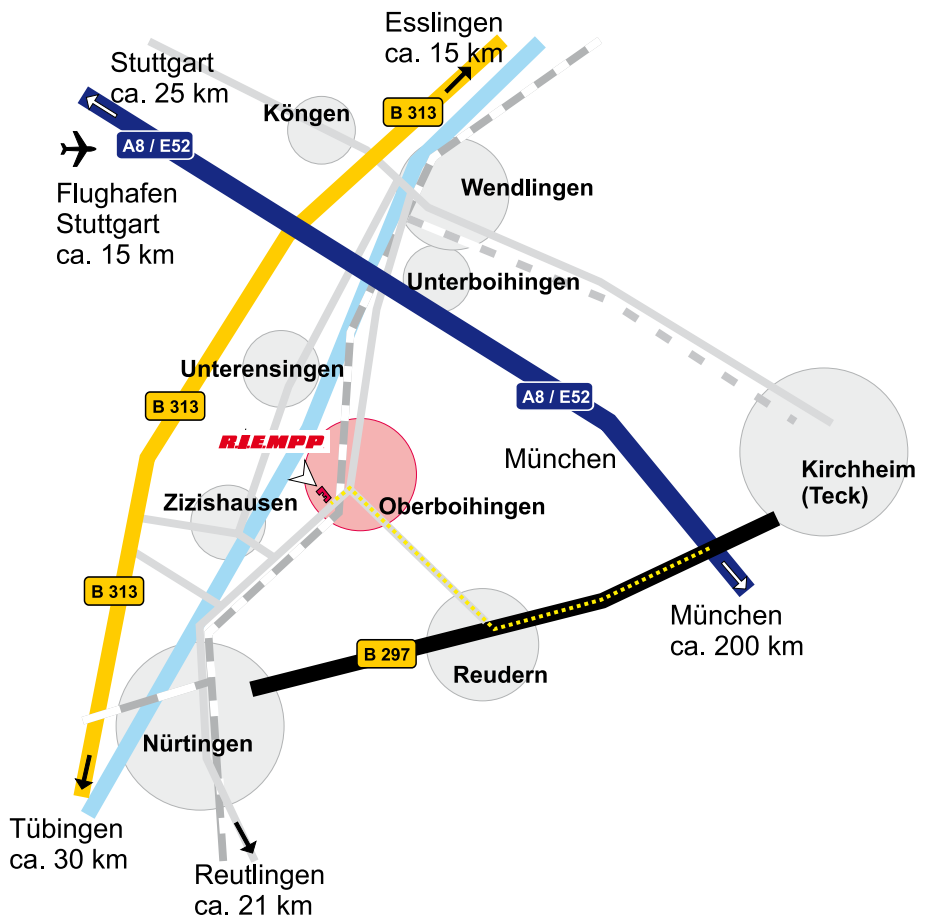

R.I.E.M.P.P.

Die richtigen Wege zum Erfolg

Elektroinstallation
 Elektroanlagen
 Beleuchtungsanlagen
 Blitz- Überspannungsschutz
Anfahrt
 Firmensitz, Anschrift, Kontakt

Von Richtung München oder Richtung Karlsruhe fahren Sie auf der Autobahn A8 bis zur Ausfahrt Kirchheim/Teck (West). Sie treffen auf die B297, auf die Sie in Richtung Nürtingen einbiegen. Fahren Sie auf der B297 bis zum Nürtinger Stadtteil Reudern. In der Ortsmitte Reuderns finden Sie ein Hinweisschild "Oberboihingen". Folgen Sie dem Schild und ca. 4 km später sind Sie in Oberboihingen. Folgen Sie der Straße und biegen Sie an der Kreuzung in der Ortsmitte Oberboihingens links ab (wieder in Richtung Nürtingen). Sie finden uns nach dem Durchfahren des Kreisels – am Ortsausgang auf der rechten Straßenseite.